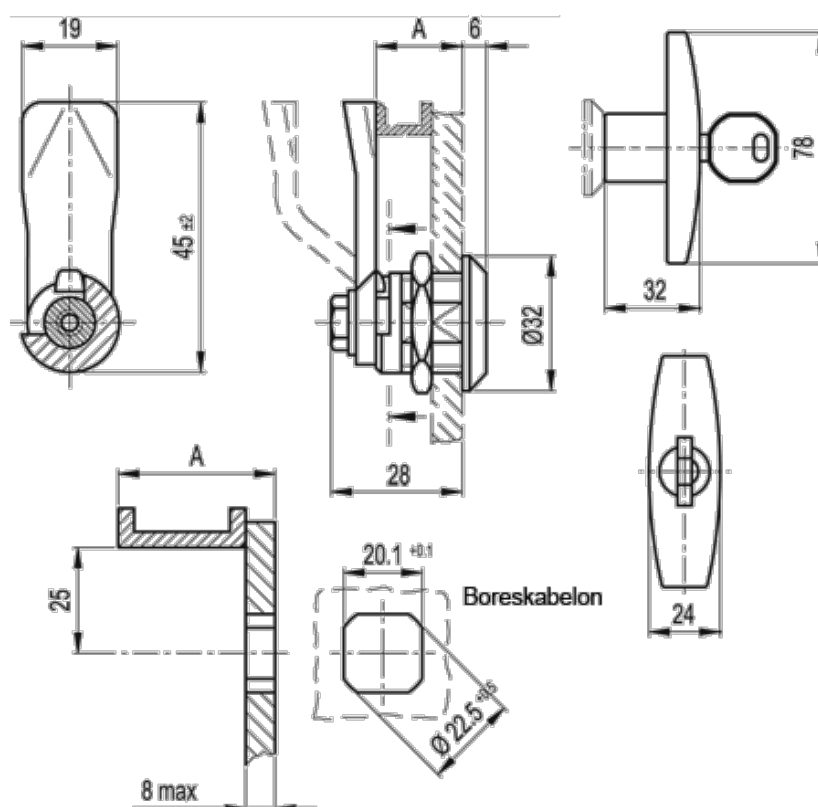

Varenummer: 20734020
Beskrivelse: E+G Låseelement
GN 115-SCT-20

Mål

A = 20